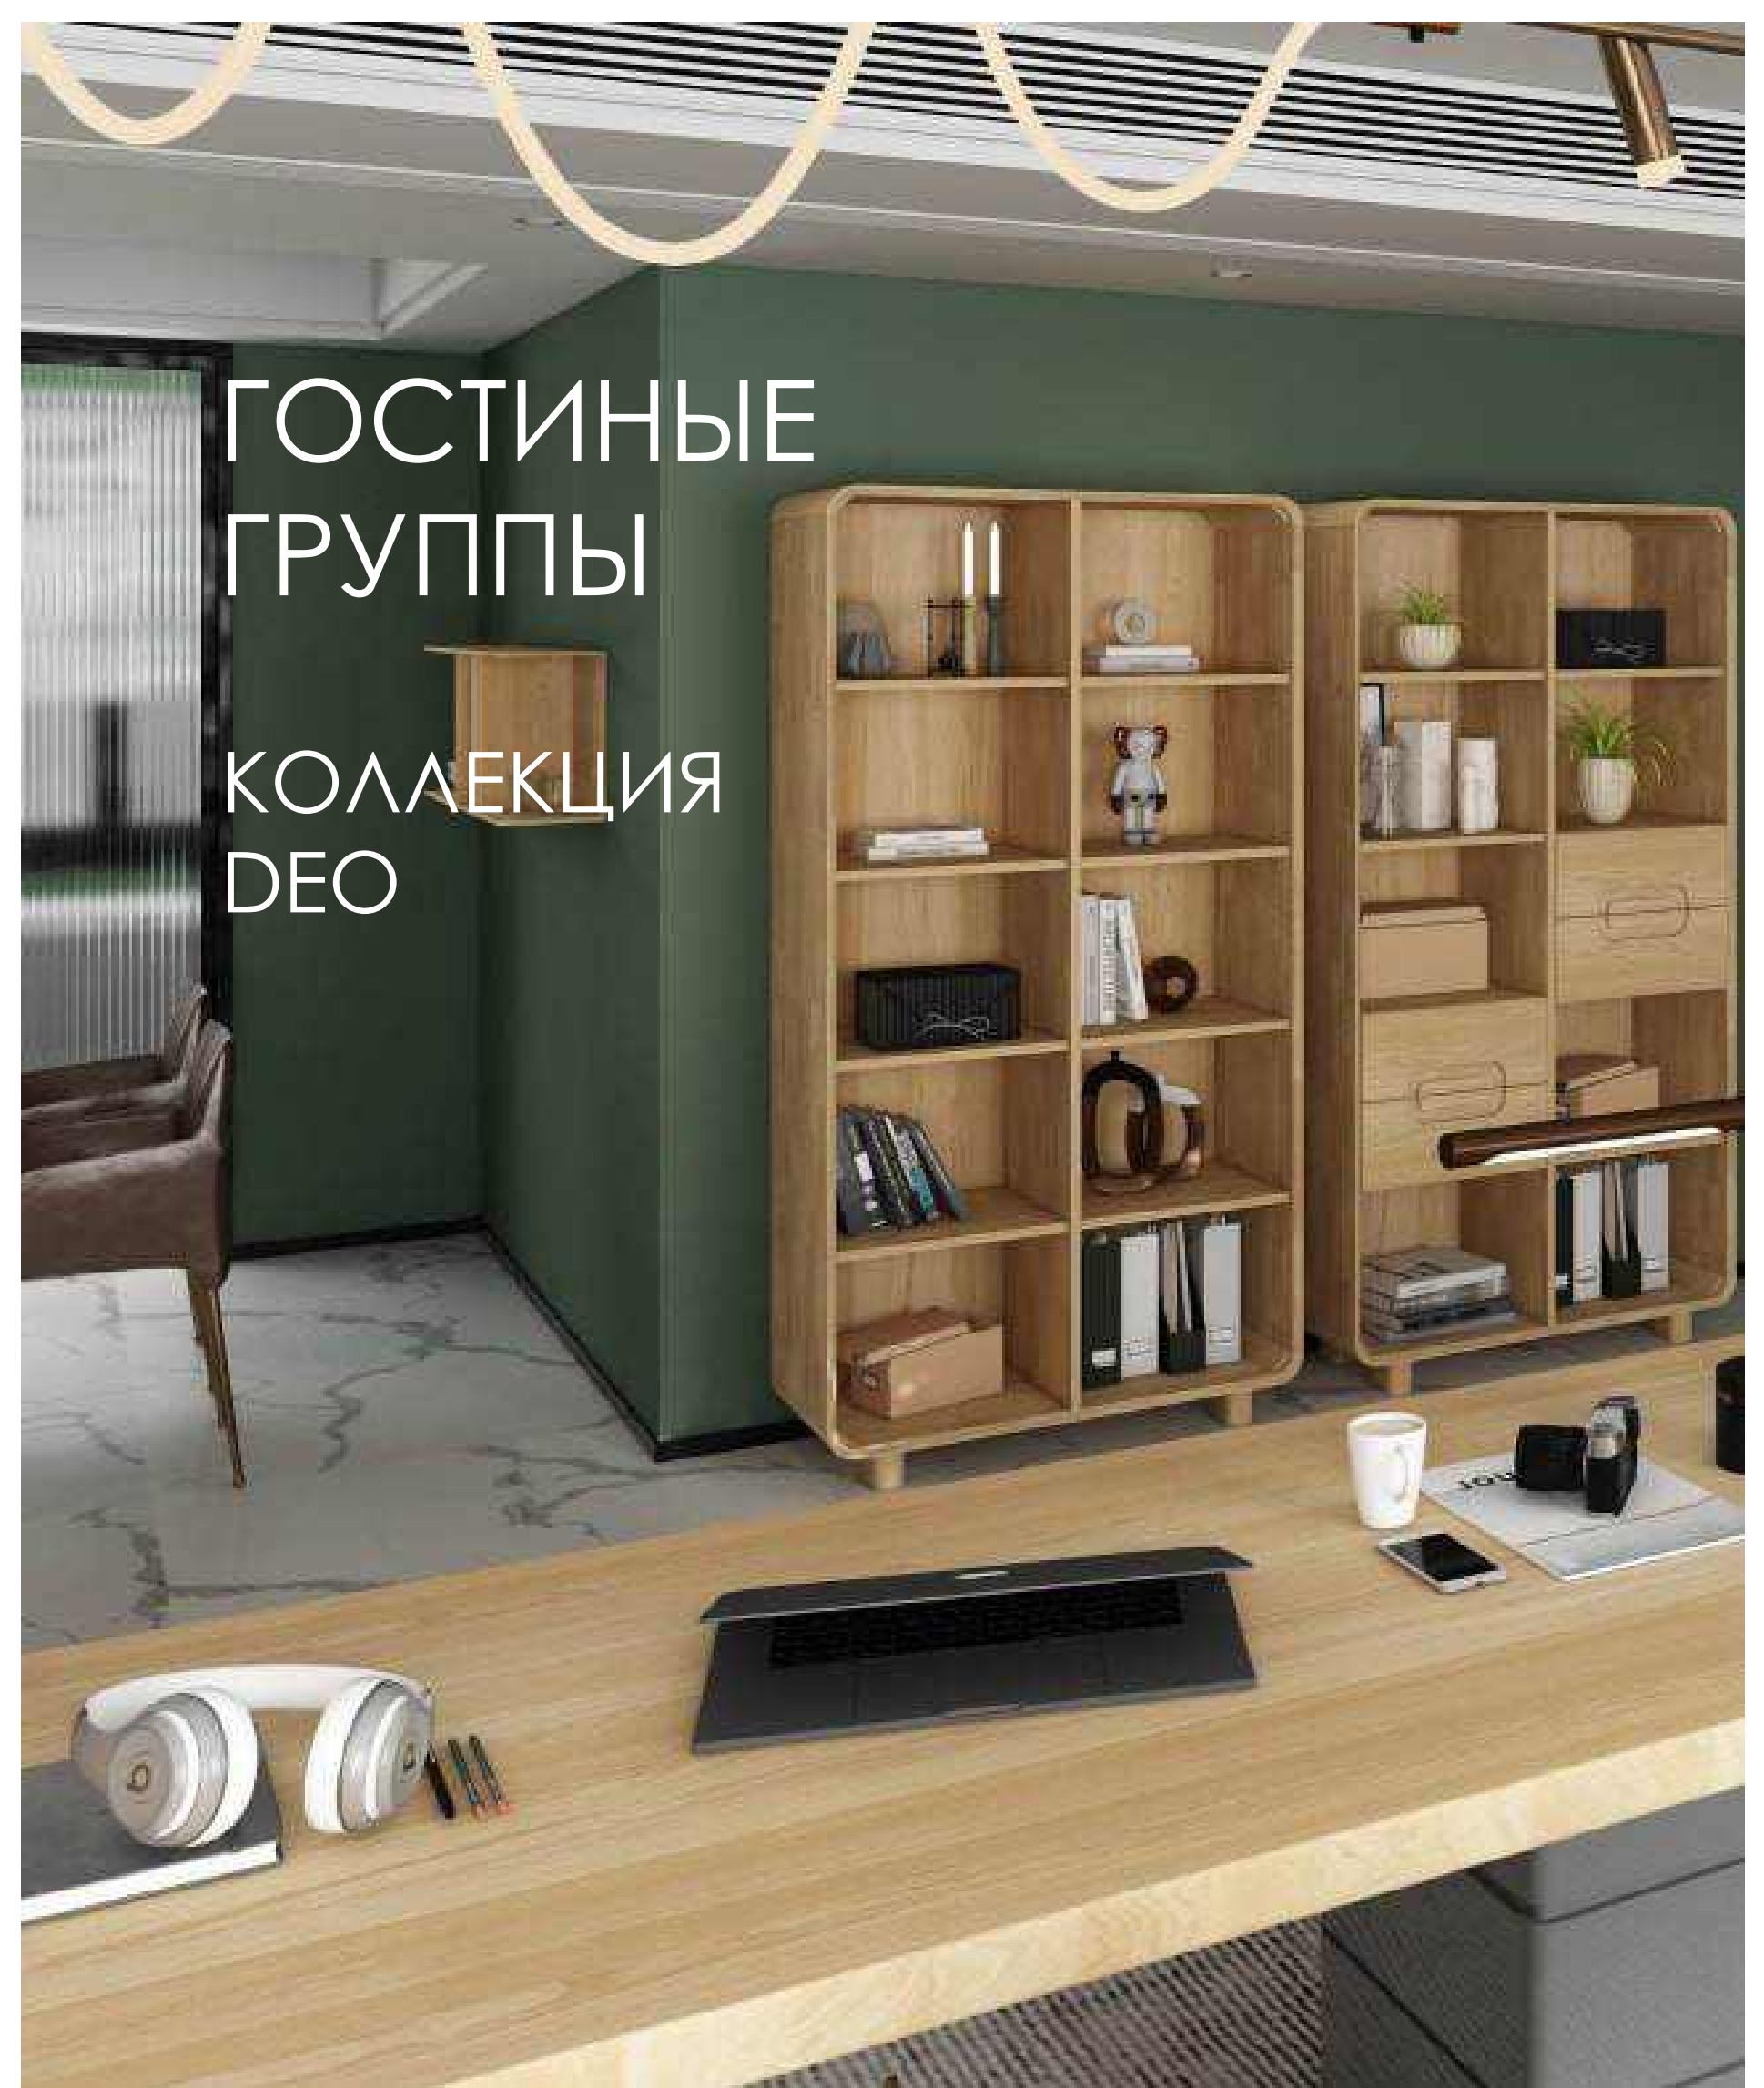

ГОСТИНЫЕ
ГРУППЫ

КОЛЛЕКЦИЯ
DEO