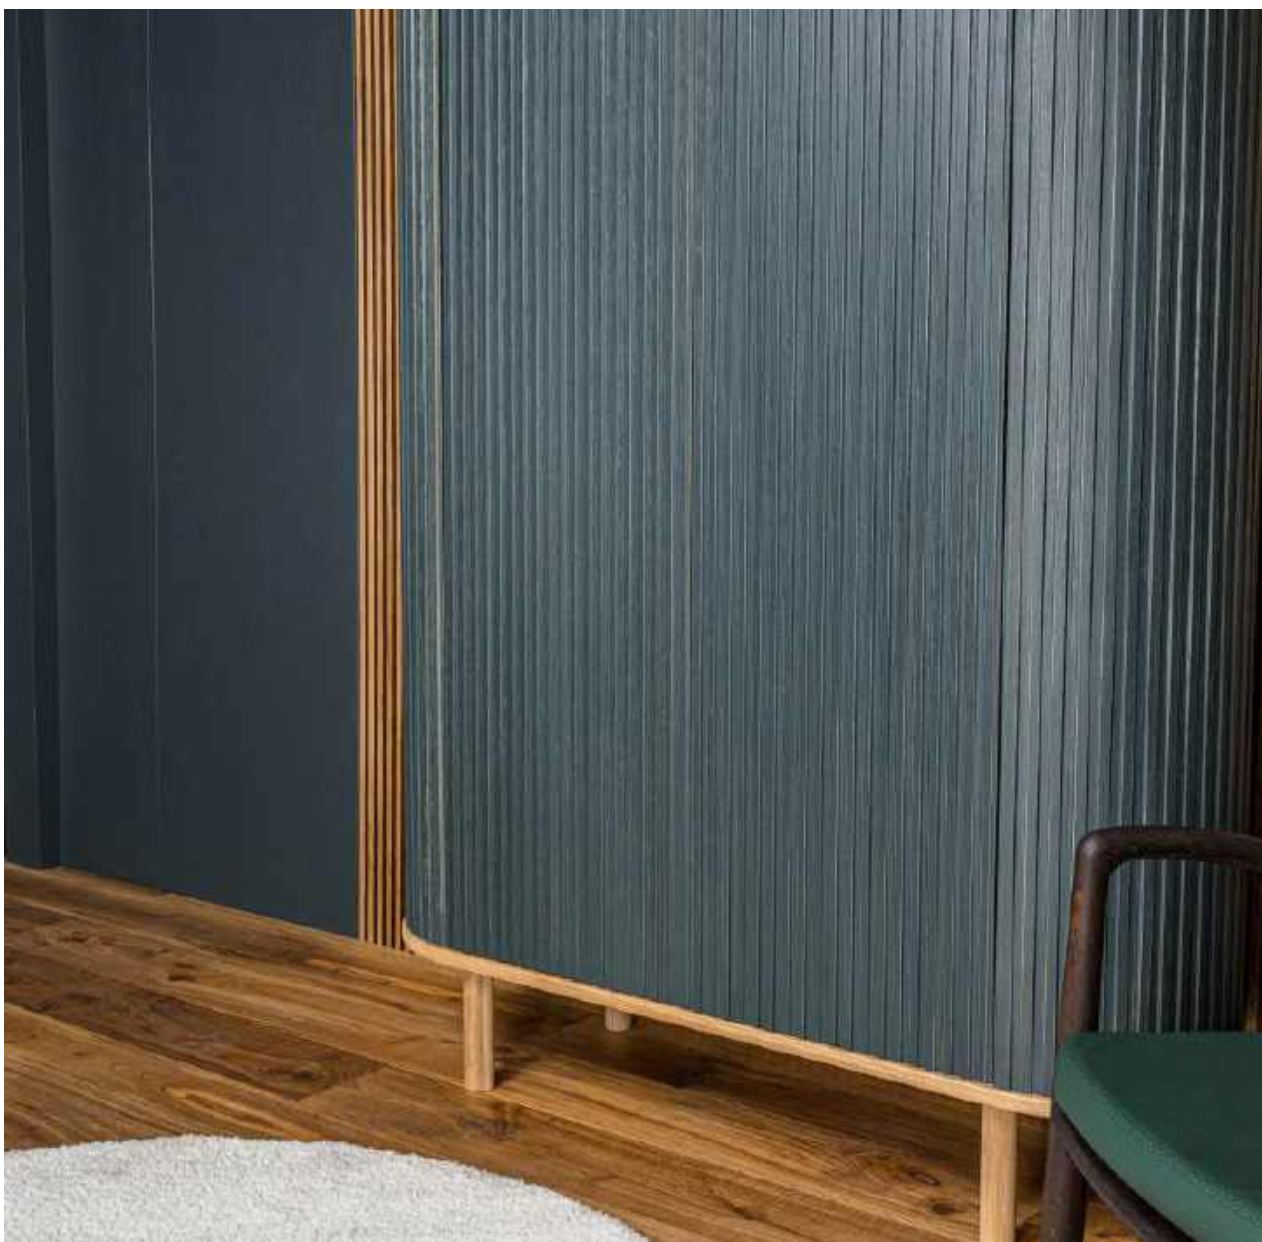

FIGURA

Тип: Шкаф с витриной

Размер: L1400 x B450 x H2000

Производитель: Республика Беларусь

Материал: массив дуба

Цветовое исполнение: **SIROCCO, MORION, UNIVERSAL, RED CORAL, CARAMEL, SILK, PURE, BLANCH, WHISKEY, SMOKE + ЭМАЛЬ(ЧЕРНАЯ/БЕЛАЯ) / ЗЕЛЁНЫЙ БЕЙЦ**