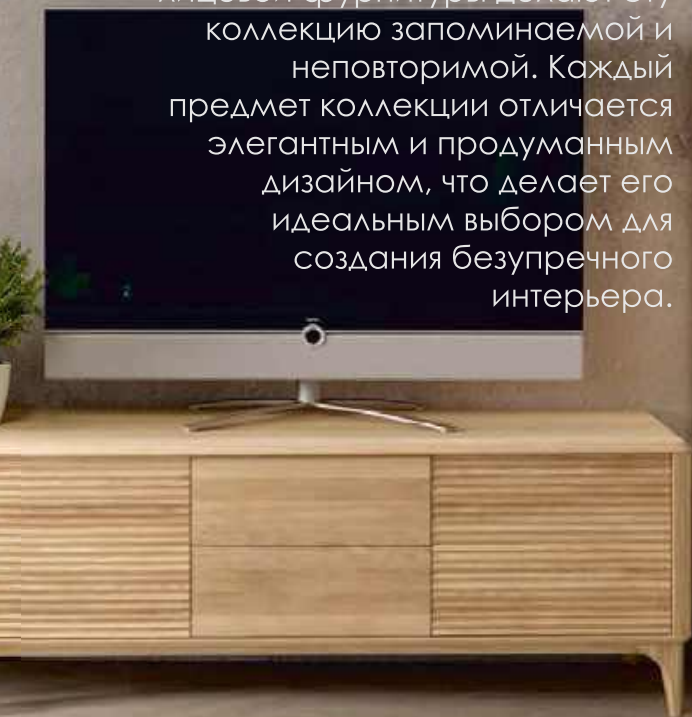

ПАЛЕРМО 3
Комод
L1200 x B460 x H850

ПАЛЕРМО
Стол туалетный
L1200 x B460 x H798

ШЕФФИЛД 3.2.3
Комод
L1550 x B450 x H810

ШЕФФИЛД 1
Шкаф с витриной
L600 x B450 x H1950

collection
Sheffield

Коллекция Sheffield изготовлена из массива дуба. Изысканные детали, рельефные фасады, элегантные опоры, отсутствие лицевой фурнитуры делают эту коллекцию запоминаемой и неповторимой. Каждый предмет коллекции отличается элегантным и продуманным дизайном, что делает его идеальным выбором для создания безупречного интерьера.