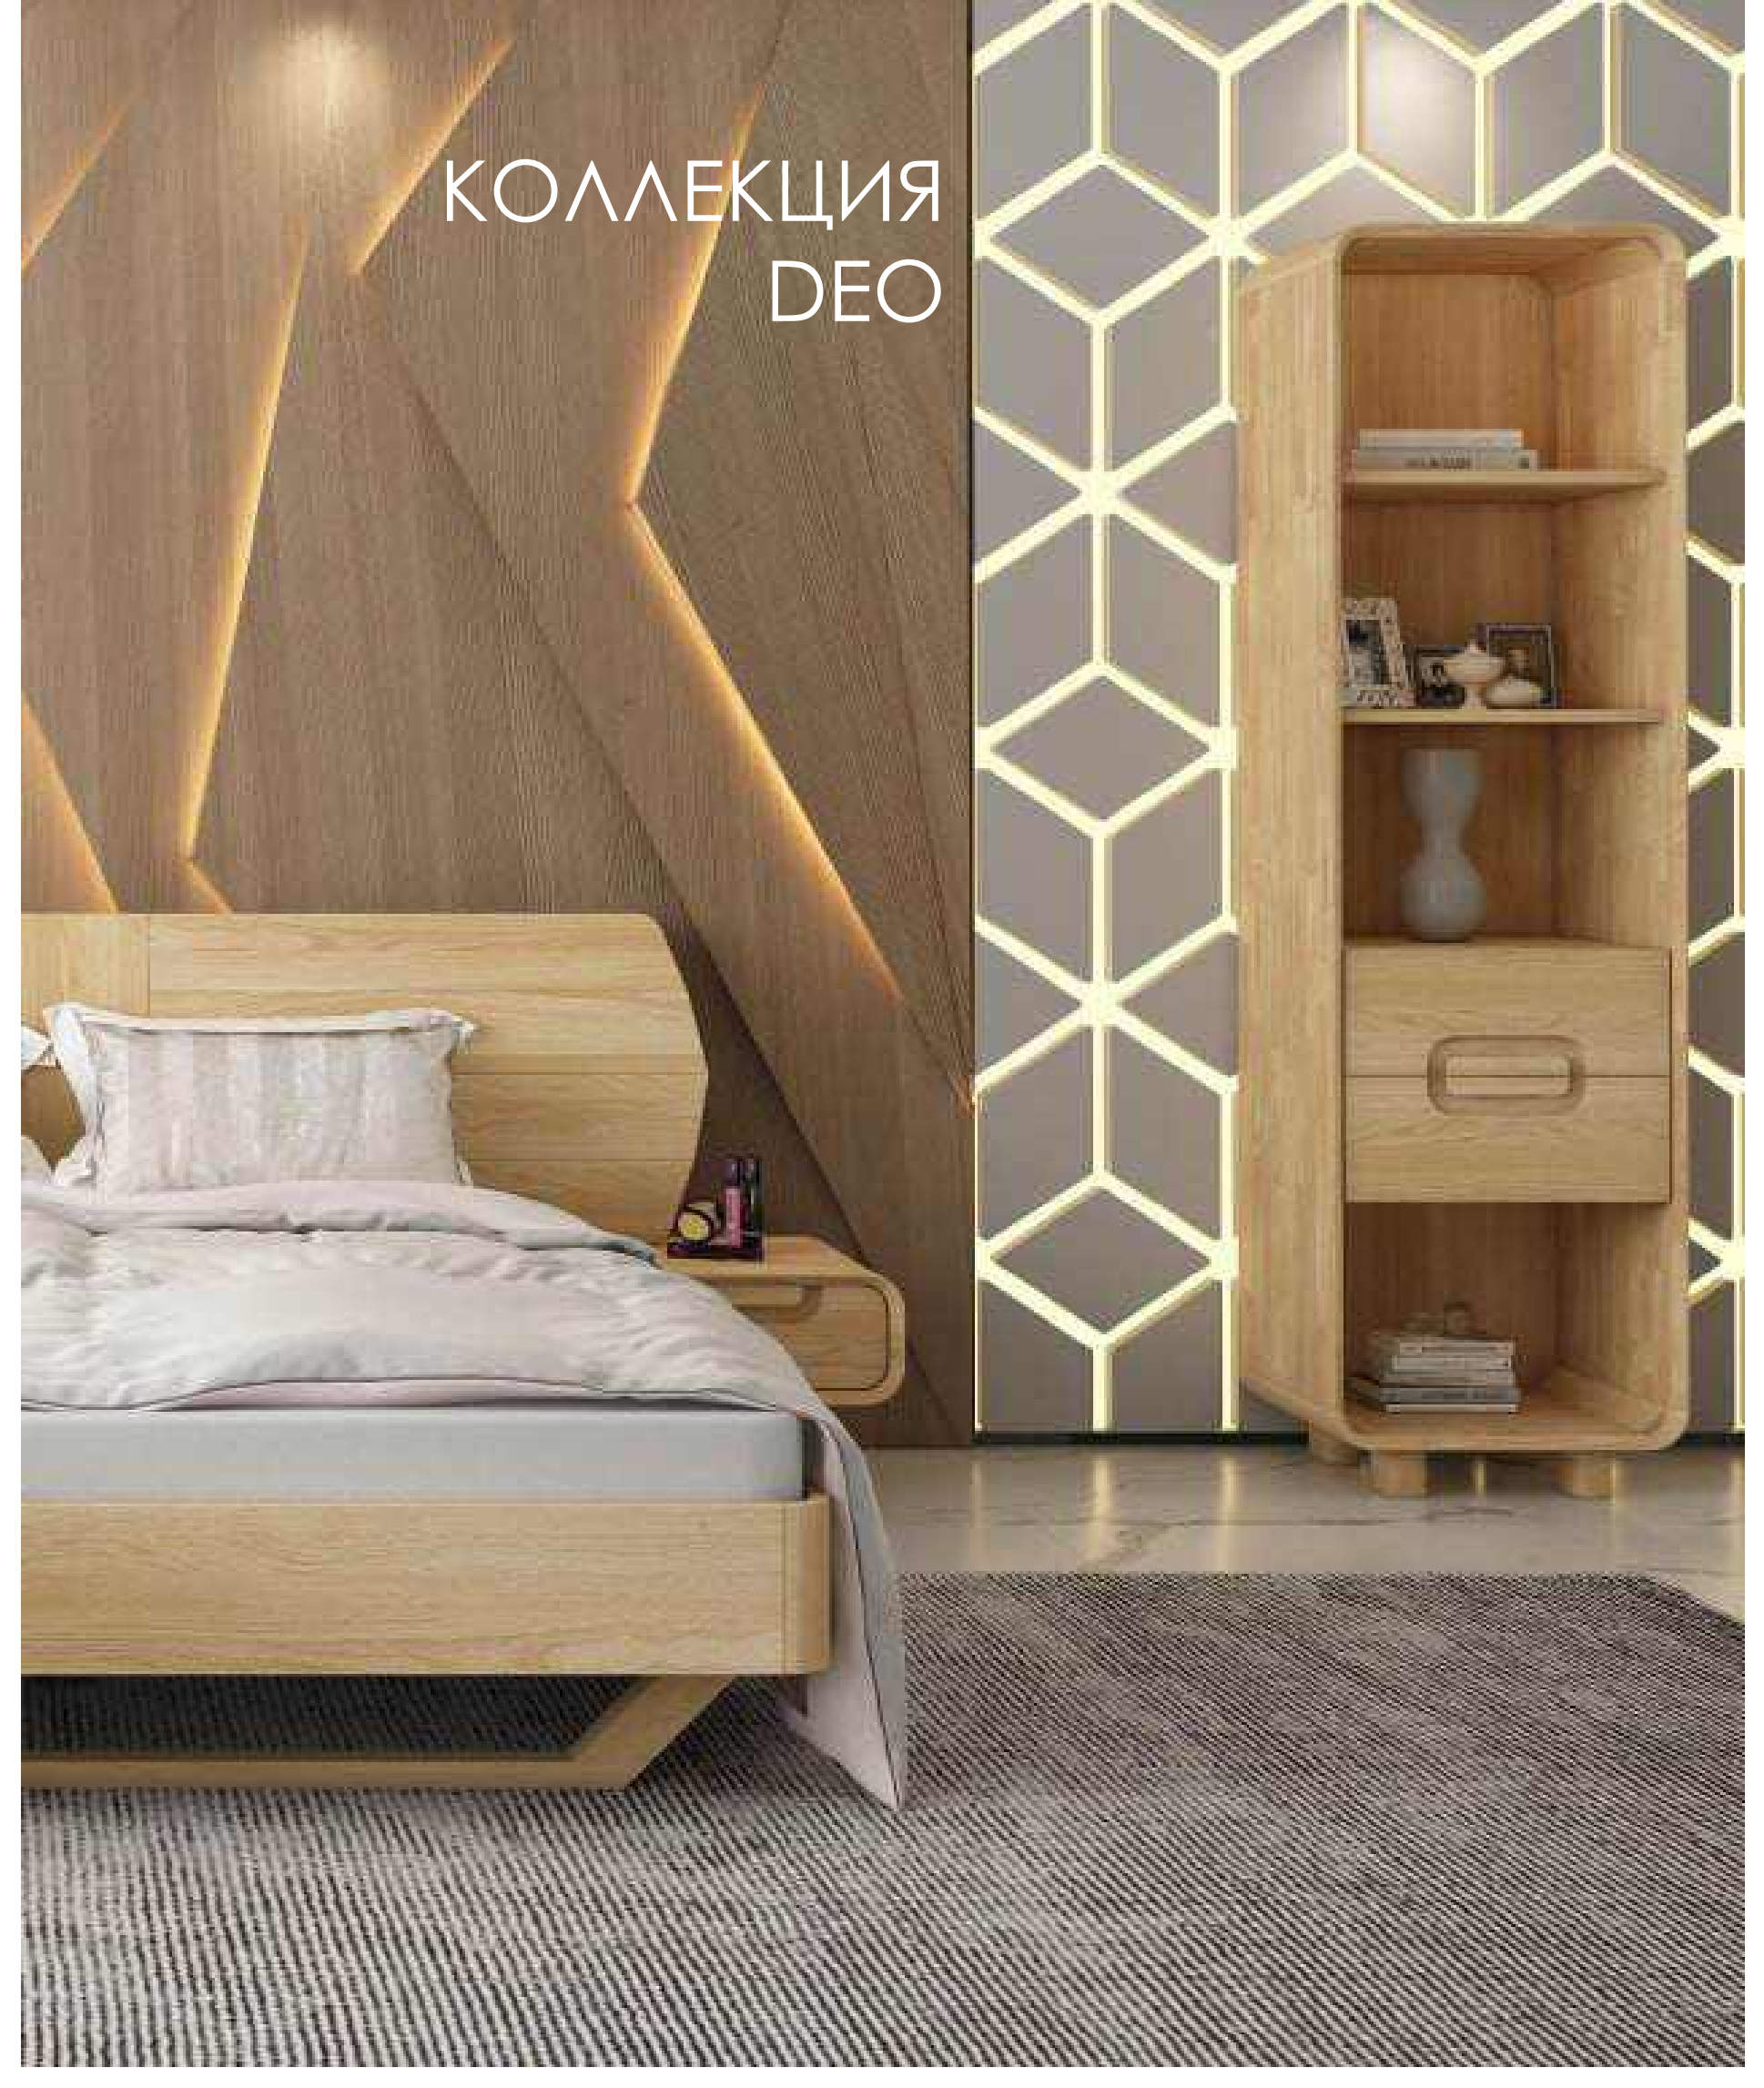

FIGURA

Тип: Шкаф с витриной

Размер: L1400 x B450 x H2000

Производитель: Республика Беларусь

Материал: массив дуба

Цветовое исполнение: **SIROCCO, MORION, UNIVERSAL, RED CORAL, CARAMEL, SILK, PURE, BLANCH, WHISKEY, SMOKE + ЭМАЛЬ(ЧЕРНАЯ/БЕЛАЯ) / ЗЕЛЁНЫЙ БЕЙЦ**

КОЛЛЕКЦИЯ
DEO

DEO

Тип: Кровать

Размеры спального места:

L1400 x B2000

L1600 x B2000

L1800 x B2000

L2000 x B2000