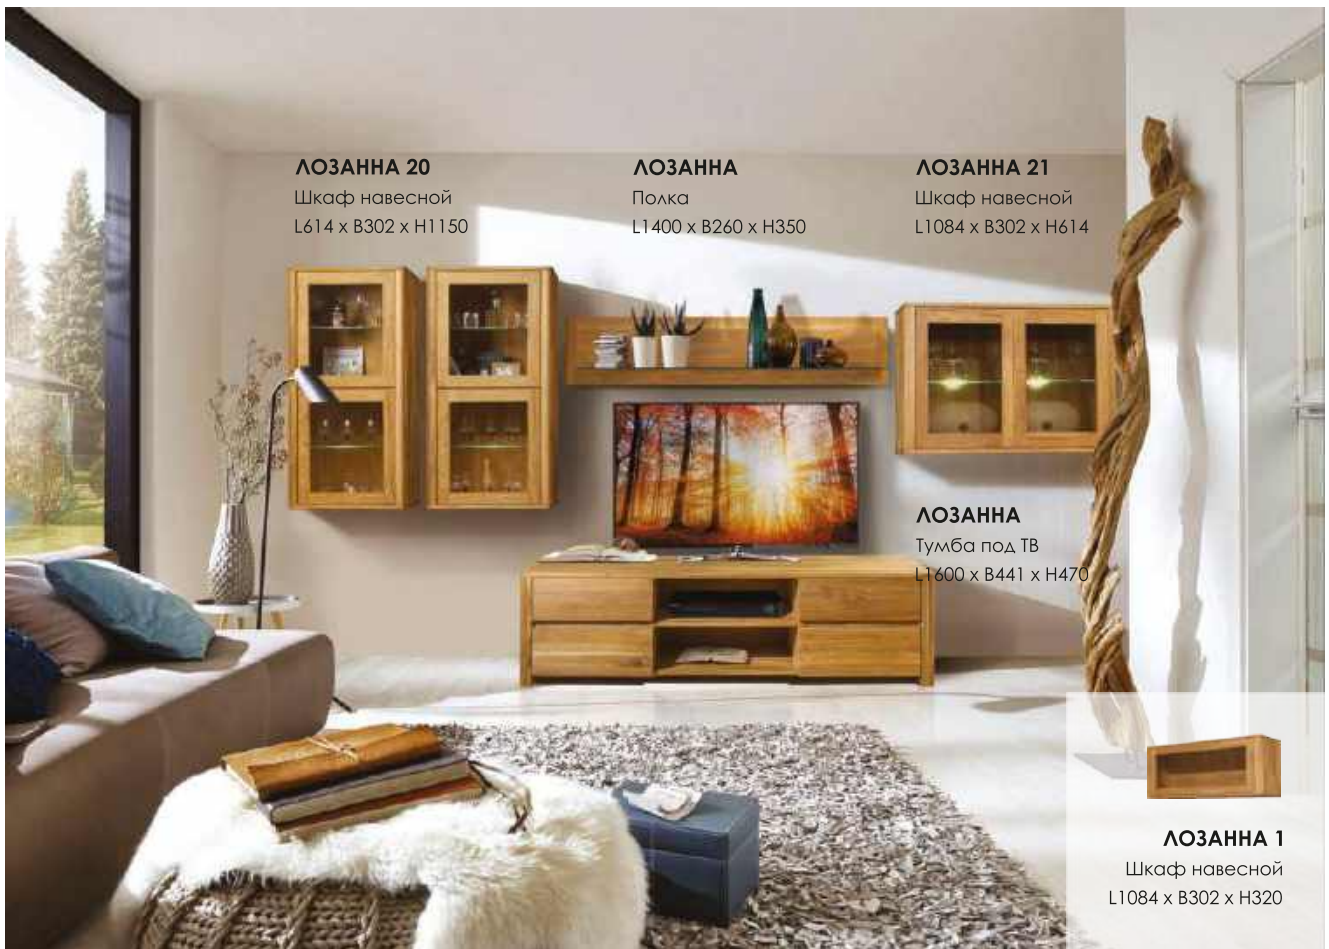

ЛОЗАННА 1
Шкаф с витриной
L614 x B441 x H1950

ЛОЗАННА
Полка
L1400 x B260 x H350

ЛОЗАННА
Витрина
L904 x B441 x H1320

ЛОЗАННА 1
Полка навесная
L1084 x B302 x H320

ЛОЗАННА 22
Шкаф навесной
L1084 x B302 x H920

ЛОЗАННА 4
Шкаф комбинированный
L1604 x B441 x H1254

Гостиная ЛОЗАННА

Коллекция мебели для гостиной «Лозанна» чужда вычурная роскошь. Простые геометрические формы, скругленные углы, отсутствие лицевой фурнитуры, простота и продуманная функциональность-все это сочетает в себе мебель из массива дуба «Лозанна». Все изделия покрыты натуральными маслами, что позволяет сохранить природную фактуру дерева.

ЛОЗАННА 2

Шкаф комбинированный
L1014 x B441 x H1950

ЛОЗАННА 20
Шкаф навесной
L614 x B302 x H1150

ЛОЗАННА
Полка
L1400 x B260 x H350

ЛОЗАННА 21
Шкаф навесной
L1084 x B302 x H614

ЛОЗАННА
Тумба под ТВ
L1600 x B441 x H470