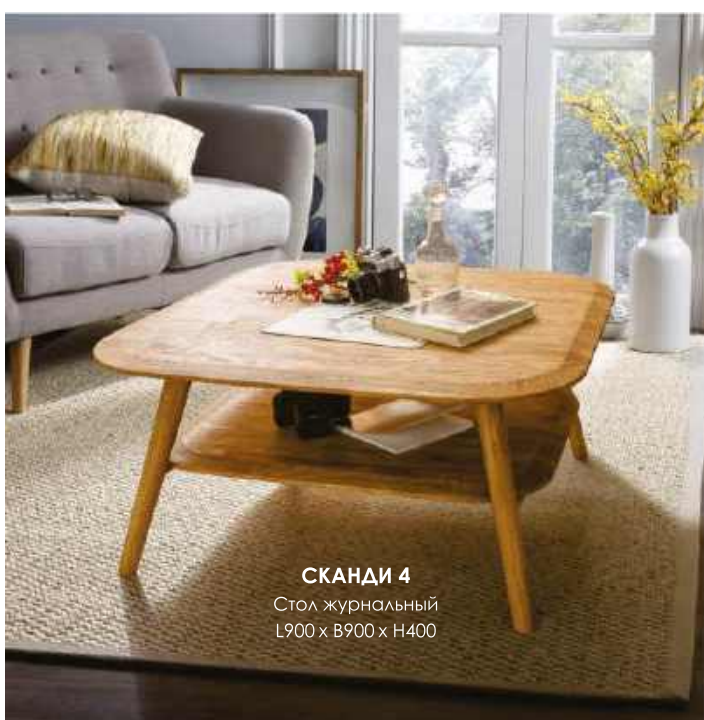

СКАНДИ 6/3, СКАНДИ 6/4
Стол журнальный
(3 опоры) L850 x B400 x H360
(4 опоры) L1200 x B600 x H430

СКАНДИ 4
Стол журнальный
L900 x B900 x H400