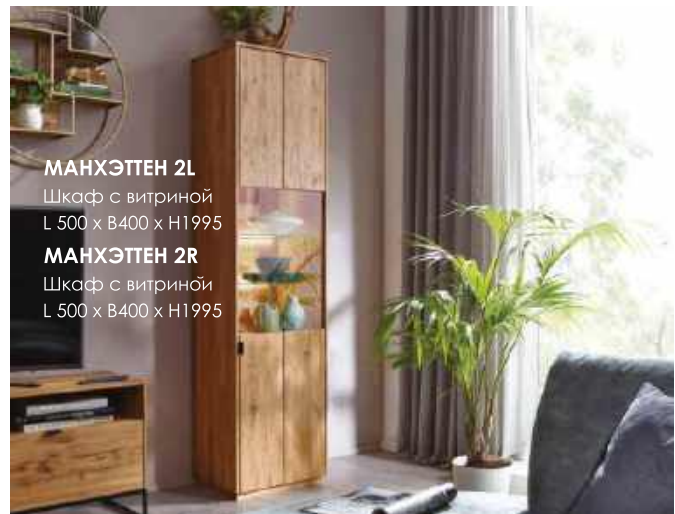

МАНХЭТЕН 1

Стол журнальный
L 1100 x B600 x H400

Manhattan
livingroom

МАНХЭТТЕН 1
Шкаф с витриной
L 800 x B400 x H1995

МАНХЭТТЕН 2
Стол журнальный
L 750 x B750 x H400

МАНХЭТТЕН 3L
Буфет
L 500 x B400 x H1895
МАНХЭТТЕН 3R
Буфет
L 500 x B400 x H11395