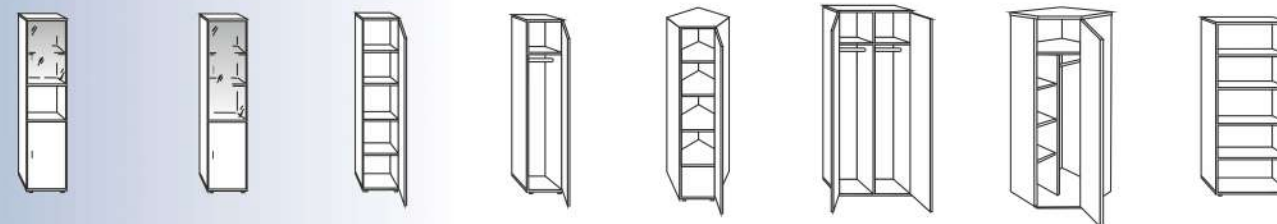

Витрина ВП-93 400-400-1840	Витрина ВП-94 400-400-1840	Шкаф ВП-95 400-400-1840	Шкаф плательной ВП-98 400-620-1840	Шкаф угловой ВП-99 685-685-1840	Шкаф-гардероб ШГ-1 600-620-1700	Шкаф угловой ВП-99/у 685-685-1840	Полка ВП-80 800-400-1840