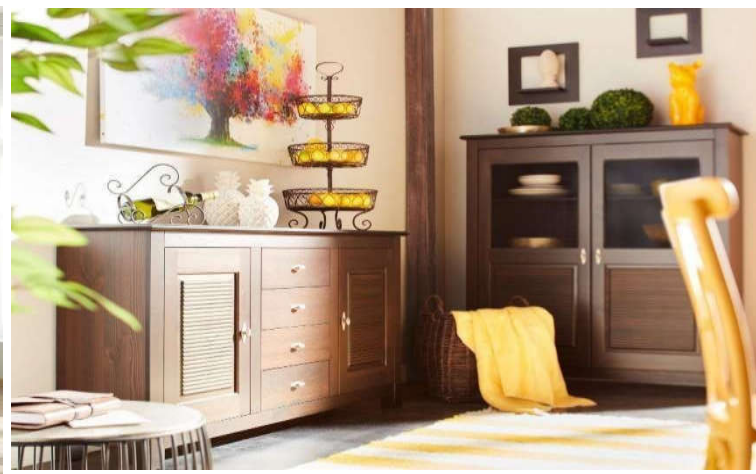

Комплект дверей к стеллажу 20 "Рауна"